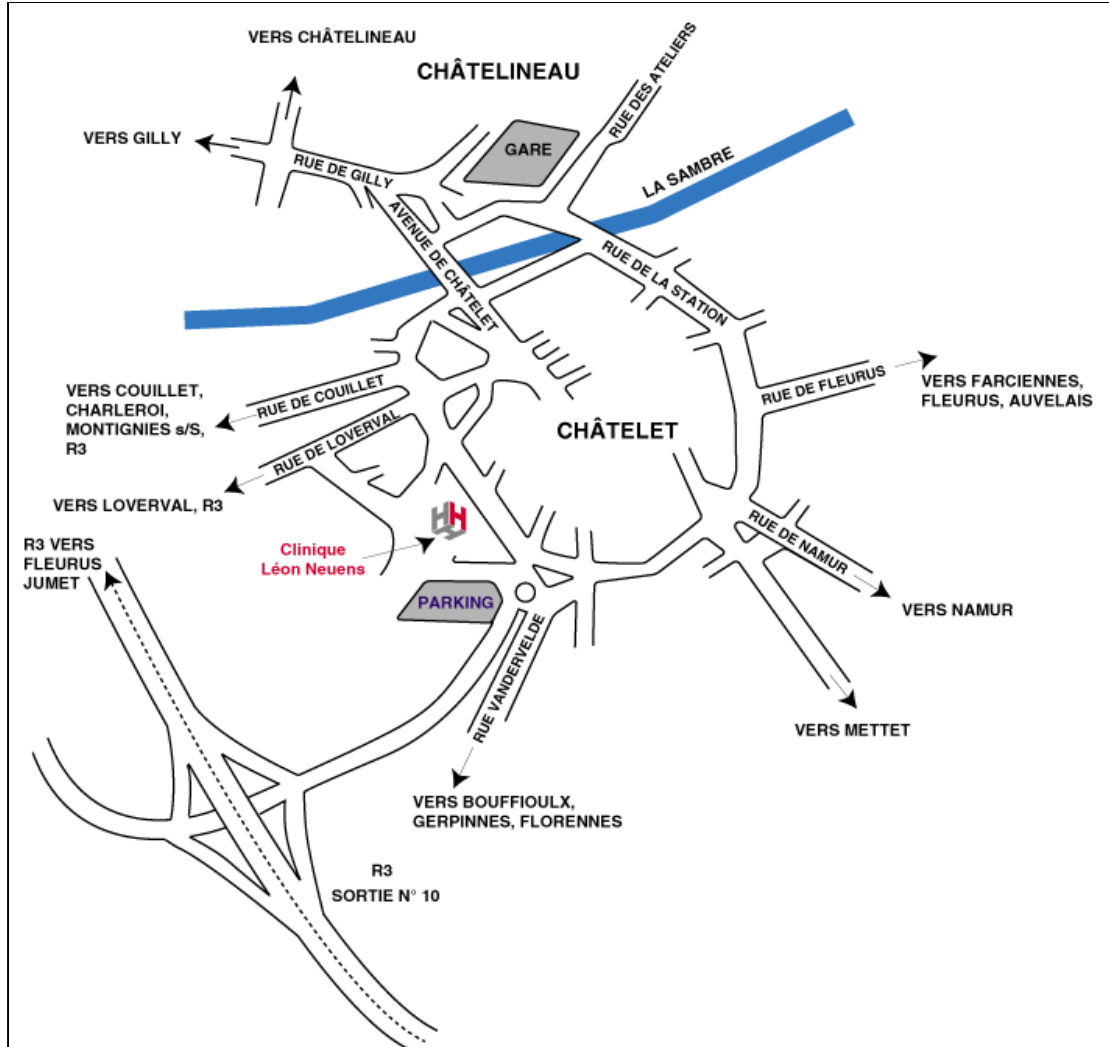

Rue du Beau Moulin, 80 à 6200 Châtelet
Tél. général : 071/92.16.11 - Fax : 071/92.01.02

- **En voiture :**
 - Par le R3, sortie n°10.
- **Et le parking ?**
 - Vaste parking à proximité.
- **En bus :**
 - N° 14 ou 18 au départ de la gare de Charleroi.
 - N° 154 au départ de Charleroi Beaux-arts.
 - N° 27 au départ de Jumet.
 - N° 155 au départ de Gilly Gazomètre.
 - N° 172 au départ de Marchienne.